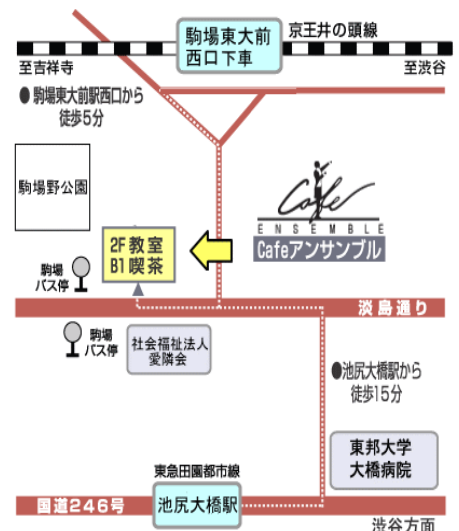

【哀】 2015年 10月17日(土) 14:00~15:30

- *ショパン：幻想即興曲 *ショパン：ノクターン遺作
- *アイルランド民謡：サリーガーデン *ベートーヴェン：ピアノソナタ「悲愴」

【楽】 2016年 1月16日(土) 14:00~15:30

- *J.シュトラウス：春の声 *J.シュトラウス：トリッチトラッチポルカ
- *ウェーバー：舞踏への勧誘
- *ベートーヴェン：ピアノソナタ ホ長調 Op.109 他

- 〈会場〉 音楽喫茶室 カフェ・アンサンブル B1 階
- 〈住所〉 目黒区駒場2-17-8
- 〈交通〉 (1)京王井の頭線 駒場東大前駅西口下車 徒歩6分
(2)JR 渋谷駅南口バスターミナル 17 番
東急バス「若林折返所」行き「駒場」下車 向かい側

開演：14:00 (開場：13:30)
14:00~15:00 ピアノ演奏とお話
15:00~15:30 ティータイム

チケット 2,000円 (当日会場にて) ワンドリンク付き
先着30名様 (自由席)